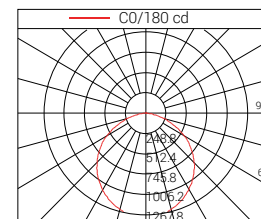

### Section View

### Accessories

Pendant

Ceiling

DL8006-02FT18W-D-120°

E <sub>max</sub> (lx)	Dia(cm)	m
621.25	Φ302.17	1
156.44	Φ604.33	2
73.12	Φ906.50	3
41.98	Φ1208.67	4
30.01	Φ1510.84	5

DL8006-04FT36W-D-120°

E <sub>max</sub> (lx)	Dia(cm)	m
1242.5	Φ302.17	1
312.88	Φ604.33	2
146.24	Φ906.50	3
83.96	Φ1208.67	4
60.02	Φ1510.84	5

DL8006-05FT48W-D-120°

E <sub>max</sub> (lx)	Dia(cm)	m
1677.75	Φ302.17	1
422.38	Φ604.33	2
197.44	Φ906.50	3
113.36	Φ1208.67	4
81.02	Φ1510.84	5

Model No.	Input Voltage	Power	Lumen	LED QTY	P.F.	Driver	Size(mm)	Life Time	Price
DL8006-02FT18W-D	AC100~240V 50/60Hz	18W	1800lm	96pcs	≥0.9	inside	64.8x49x600	50,000 Hrs	\$
DL8006-04FT36W-D	AC100~240V 50/60Hz	36W	3600lm	192pcs	≥0.9	inside	64.8x49x1200	50,000 Hrs	\$
DL8006-05FT48W-D	AC100~240V 50/60Hz	48W	4800lm	240pcs	≥0.9	inside	64.8x49x1500	50,000 Hrs	\$