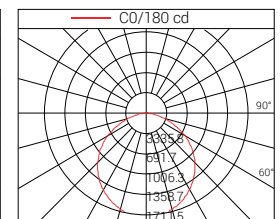

### Section View

### Accessories

Pendant

Ceiling

DL8006-02FT18W-D-120°

E <sub>max</sub> (lx)	Dia(cm)	m
621.25	Φ302.17	1
156.44	Φ604.33	2
73.12	Φ906.50	3
41.98	Φ1208.67	4
30.01	Φ1510.84	5

DL8006-04FT36W-D-120°

E <sub>max</sub> (lx)	Dia(cm)	m
1242.5	Φ302.17	1
312.88	Φ604.33	2
146.24	Φ906.50	3
83.96	Φ1208.67	4
60.02	Φ1510.84	5

DL8006-05FT48W-D-120°

E <sub>max</sub> (lx)	Dia(cm)	m
1677.75	Φ302.17	1
422.38	Φ604.33	2
197.44	Φ906.50	3
113.36	Φ1208.67	4
81.02	Φ1510.84	5

Model No.	Input Voltage	Power	Lumen	LED QTY	P.F.	Driver	Size(mm)	Life Time	Price
DL8006-02FT18W-D	AC100~240V 50/60Hz	18W	1800lm	96pcs	≥0.9	inside	64.8x49x600	50,000 Hrs	\$
DL8006-04FT36W-D	AC100~240V 50/60Hz	36W	3600lm	192pcs	≥0.9	inside	64.8x49x1200	50,000 Hrs	\$
DL8006-05FT48W-D	AC100~240V 50/60Hz	48W	4800lm	240pcs	≥0.9	inside	64.8x49x1500	50,000 Hrs	\$