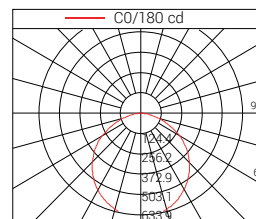

### Section View

### Accessories

Pendant

Ceiling

DL8006-02FT18W-D-120°

E <sub>max</sub> (lx)	Dia(cm)	m
621.25	Φ302.17	1
156.44	Φ604.33	2
73.12	Φ906.50	3
41.98	Φ1208.67	4
30.01	Φ1510.84	5

DL8006-04FT36W-D-120°

E <sub>max</sub> (lx)	Dia(cm)	m
1242.5	Φ302.17	1
312.88	Φ604.33	2
146.24	Φ906.50	3
83.96	Φ1208.67	4
60.02	Φ1510.84	5

DL8006-05FT48W-D-120°

E <sub>max</sub> (lx)	Dia(cm)	m
1677.75	Φ302.17	1
422.38	Φ604.33	2
197.44	Φ906.50	3
113.36	Φ1208.67	4
81.02	Φ1510.84	5

Model No.	Input Voltage	Power	Lumen	LED QTY	P.F.	Driver	Size(mm)	Life Time	Price
DL8006-02FT18W-D	AC100~240V 50/60Hz	18W	1800lm	96pcs	≥0.9	inside	64.8x49x600	50,000 Hrs	\$
DL8006-04FT36W-D	AC100~240V 50/60Hz	36W	3600lm	192pcs	≥0.9	inside	64.8x49x1200	50,000 Hrs	\$
DL8006-05FT48W-D	AC100~240V 50/60Hz	48W	4800lm	240pcs	≥0.9	inside	64.8x49x1500	50,000 Hrs	\$